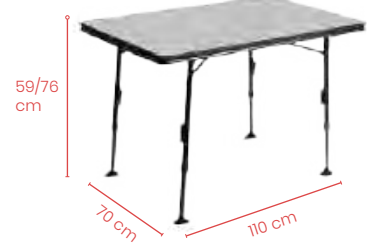

363

364

Dimensions

Crespo tables / cabinets

250

245

246

247